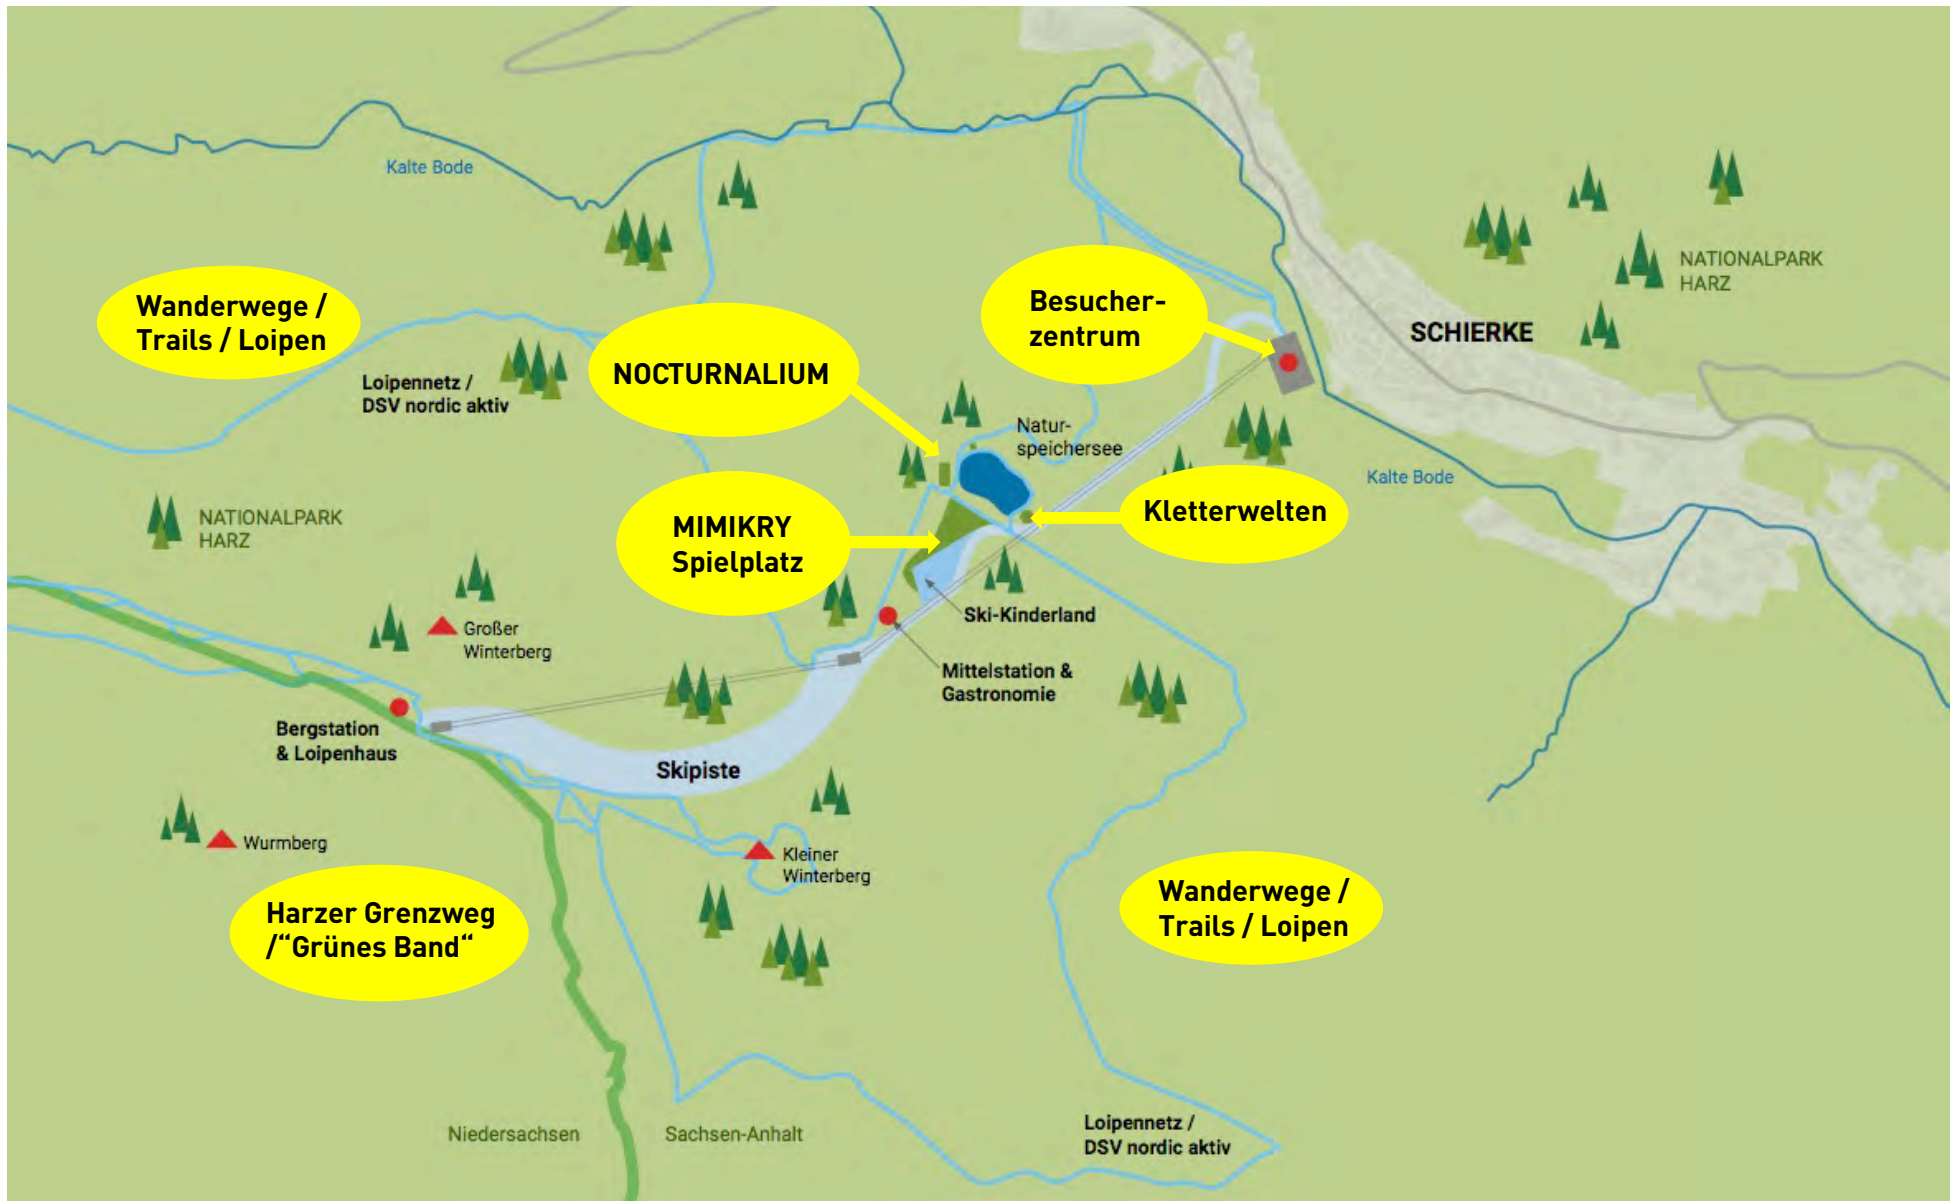

Silvia Schlecht, Dipl.-Ing. (FH), Stella Szenografie

Bergwelten Schierke – Ganzjahreserlebnisse

Informationsveranstaltung IHK Wernigerode, 01. April 2019

Planungsperimeter und geplante Attraktionen

Besucherzentrum / Talstation

Ankunft in den Bergwelten Schierke

NOCTURNALIUM

Erlebniswelt Luchs

Silvia Schlecht, 01. April 2019

Lageplan Ganzjahresattraktionen

< Mittelstation

Zusätzliche Angebote:

Kletterwelten

Hochseilgarten und Aussichtsturm

Impressum

Gesamtkonzept:

Stella Szenografie

Dipl.-Ing.(FH) Silvia Schlecht

Hohenleitnerweg 7

82445 Grafenaschau

Tel. +49 8841 678 54 50