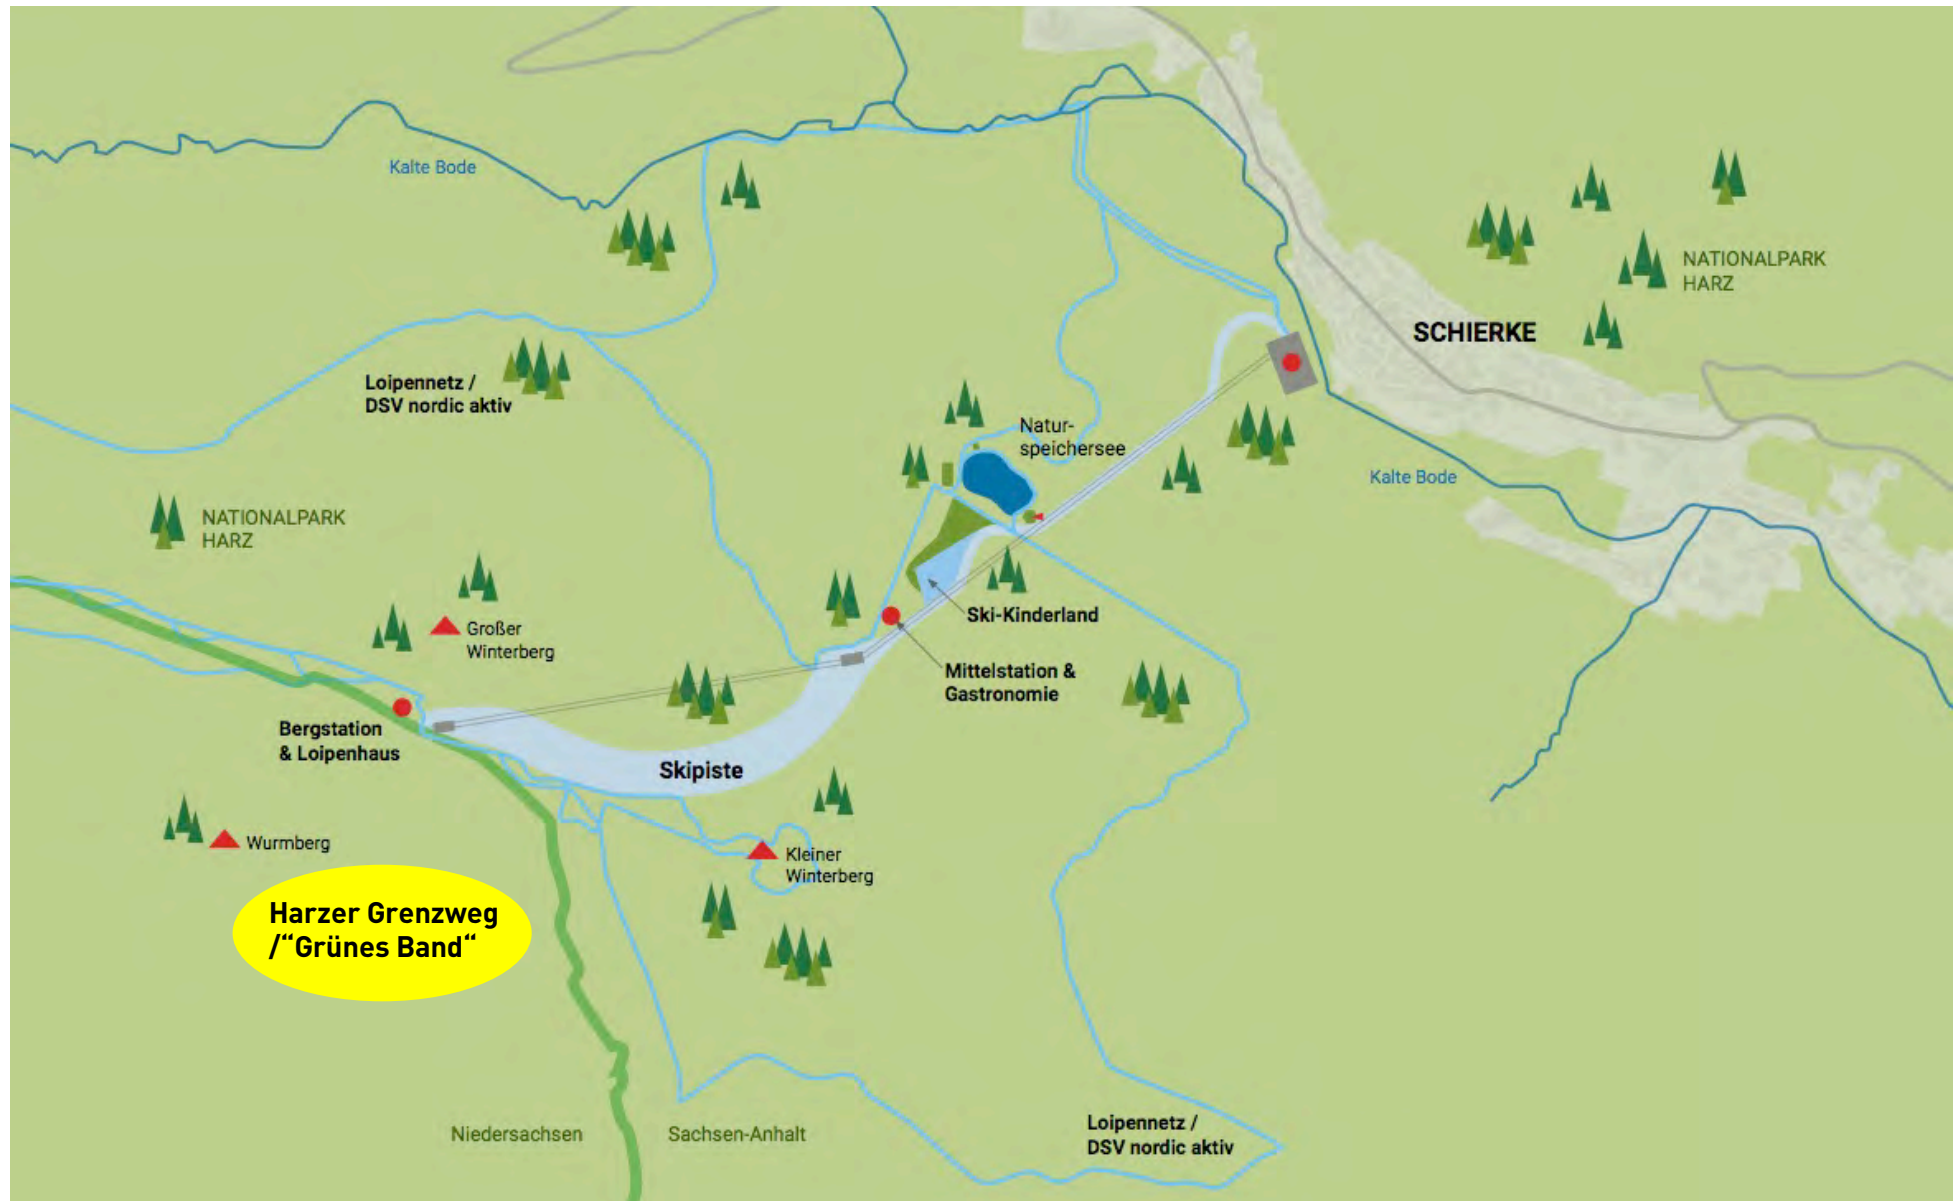

Ankunft in den Bergwelten Schierke

NOCTURNALIUM

Erlebniswelt Luchs

Silvia Schlecht, 01. April 2019

Lageplan Ganzjahresattraktionen

< Mittelstation

Zusätzliche Angebote:

Kletterwelten

Hochseilgarten und Aussichtsturm

Impressum

Gesamtkonzept:

Stella Szenografie

Dipl.-Ing.(FH) Silvia Schlecht

Hohenleitnerweg 7

82445 Grafenaschau

Tel. +49 8841 678 54 50