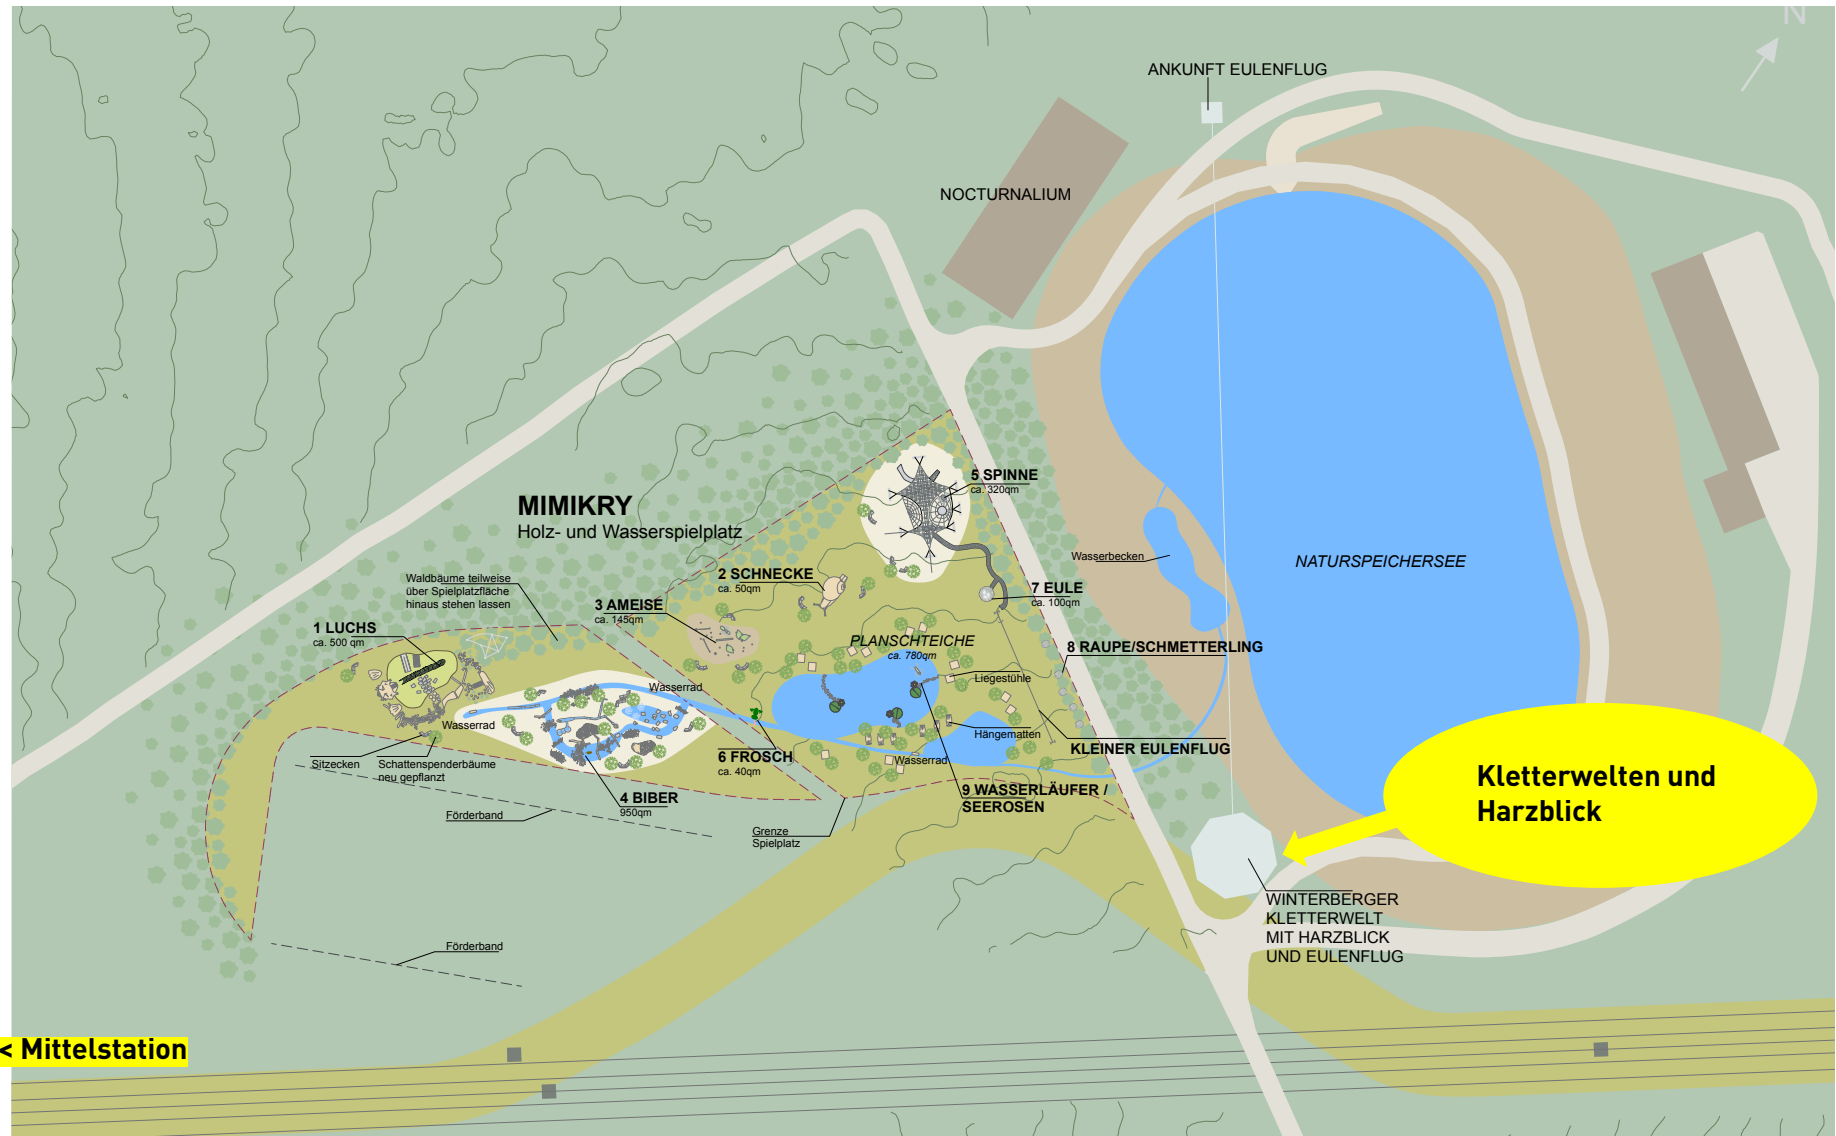

Ankunft in den Bergwelten Schierke

NOCTURNALIUM

Erlebniswelt Luchs

Silvia Schlecht, 01. April 2019

Lageplan Ganzjahresattraktionen

< Mittelstation

Zusätzliche Angebote:

Kletterwelten

Hochseilgarten und Aussichtsturm

Impressum

Gesamtkonzept:

Stella Szenografie

Dipl.-Ing.(FH) Silvia Schlecht

Hohenleitnerweg 7

82445 Grafenaschau

Tel. +49 8841 678 54 50