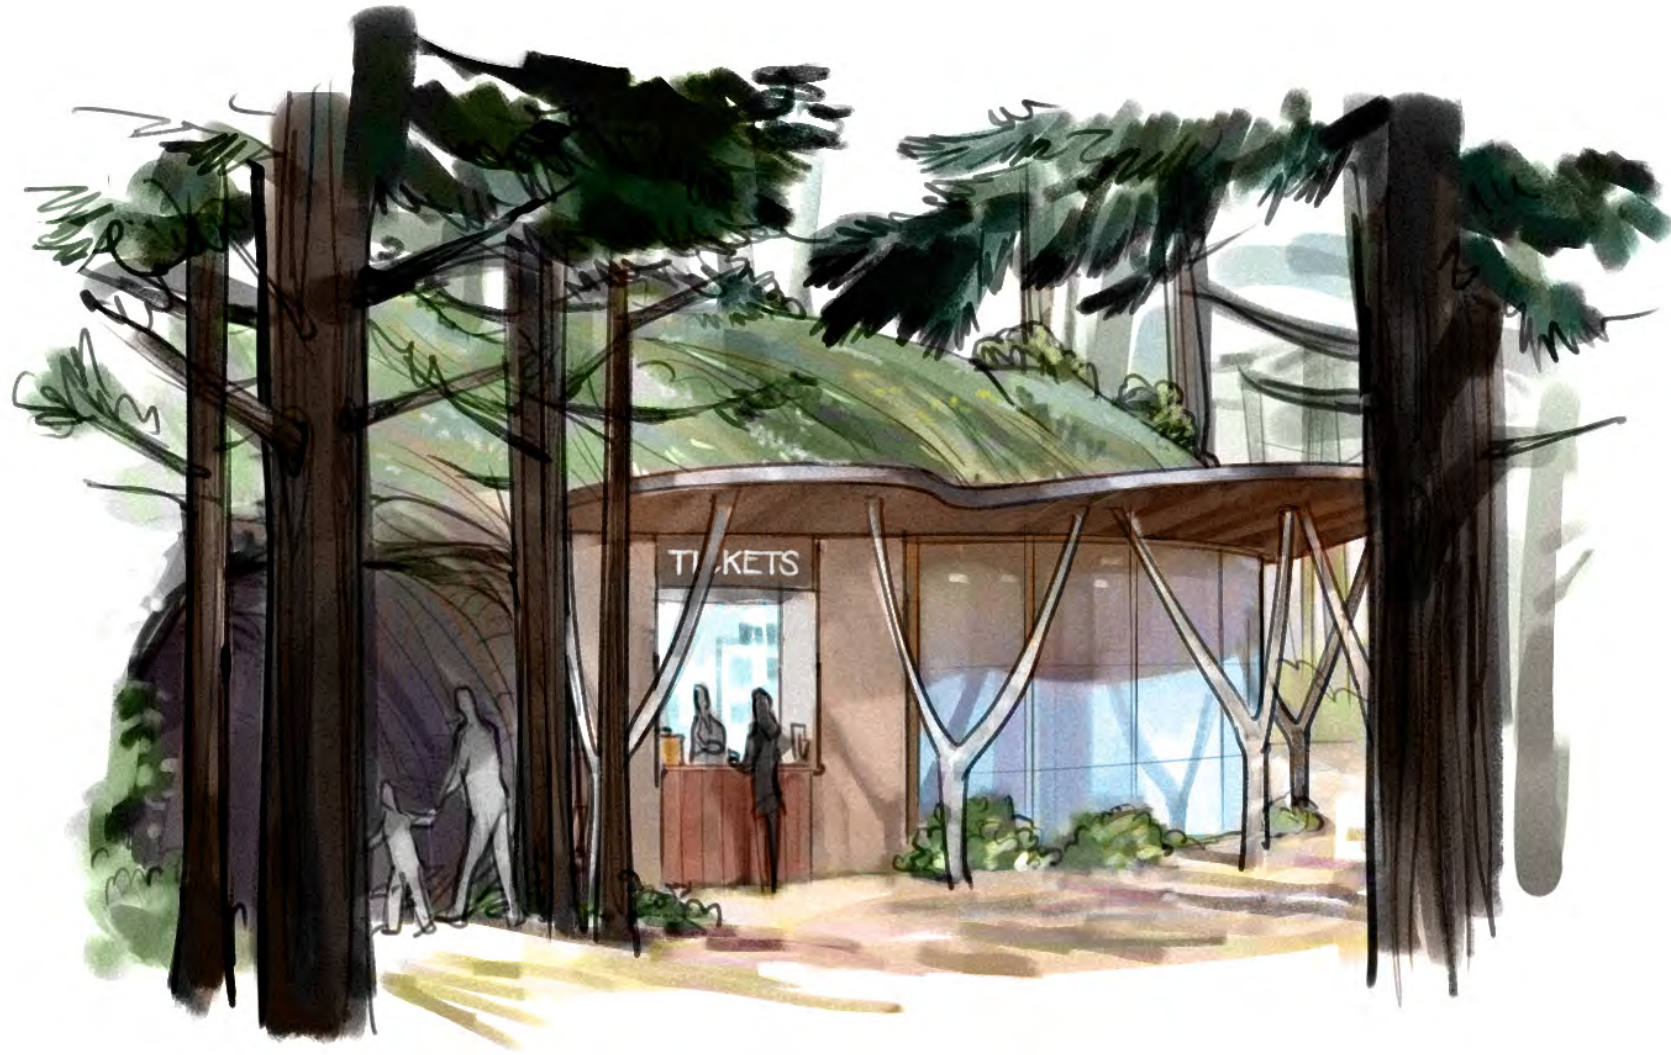

Silvia Schlecht, Dipl.-Ing. (FH), Stella Szenografie

Bergwelten Schierke – Ganzjahreserlebnisse

Informationsveranstaltung IHK Wernigerode, 01. April 2019

Planungsperimeter und geplante Attraktionen

Besucherzentrum / Talstation

Ankunft in den Bergwelten Schierke

NOCTURNALIUM

Erlebniswelt Luchs

Silvia Schlecht, 01. April 2019

Lageplan Ganzjahresattraktionen

< Mittelstation

Zusätzliche Angebote:

Kletterwelten

Hochseilgarten und Aussichtsturm

Impressum

Gesamtkonzept:

Stella Szenografie

Dipl.-Ing.(FH) Silvia Schlecht

Hohenleitnerweg 7

82445 Grafenaschau

Tel. +49 8841 678 54 50